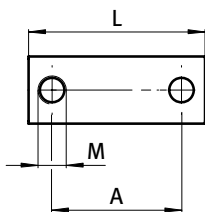

**Doppelnutenstein 13,7 x 7,0 mm, einschwenkbar**

**Roll-in Double T-slot Nut 13.7 x 7.0 mm**

Nut 8, Stahl  
**Beschreibung** einschwenkbarer Doppelnutenstein  
**Material** Stahl, verzinkt  
**Liefereinheit** 100 Stück  
**Extras** verschiedene Längen mit mehreren Gewinden in unterschiedlichen Größen auf Anfrage

Slot 8, Steel  
**Description** Roll-in Double T-slot nut  
**Material** Zinc plated steel  
**Pack Quantity** 100 pieces  
**Specials** Different lengths with multiple threads in different sizes available on request

Doppelnutenstein  
 Double T-slot Nut

Größe Size	L [mm]	A [mm]	Gewicht [g] Weight [g]		Teil-Nr. Part #
M6	36.0	26,4	16.0	I	<a href="#">096006D36</a>
M6	76.0	66.4	38.0	I	<a href="#">096006D76</a>
M8	36.0	24.0	14.0	I	<a href="#">096008D36</a>
M8	76.0	64.0	36.0	I	<a href="#">096008D76</a>