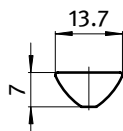

**Doppelnutenstein 13,7 x 7,0 mm, einschwenkbar**

**Roll-in Double T-slot Nut 13.7 x 7.0 mm**

Nut 8, Stahl  
**Beschreibung** einschwenkbarer Doppelnutenstein  
**Material** Stahl, verzinkt  
**Liefereinheit** 100 Stück  
**Extras** verschiedene Längen mit mehreren Gewinden in unterschiedlichen Größen auf Anfrage

Slot 8, Steel  
**Description** Roll-in Double T-slot nut  
**Material** Zinc plated steel  
**Pack Quantity** 100 pieces  
**Specials** Different lengths with multiple threads in different sizes available on request

Doppelnutenstein  
 Double T-slot Nut

Größe Size	L [mm]	A [mm]	Gewicht [g] Weight [g]		Teil-Nr. Part #
M6	36.0	26,4	16.0	I	<a href="#">096006D36</a>
M6	76.0	66.4	38.0	I	<a href="#">096006D76</a>
M8	36.0	24.0	14.0	I	<a href="#">096008D36</a>
M8	76.0	64.0	36.0	I	<a href="#">096008D76</a>